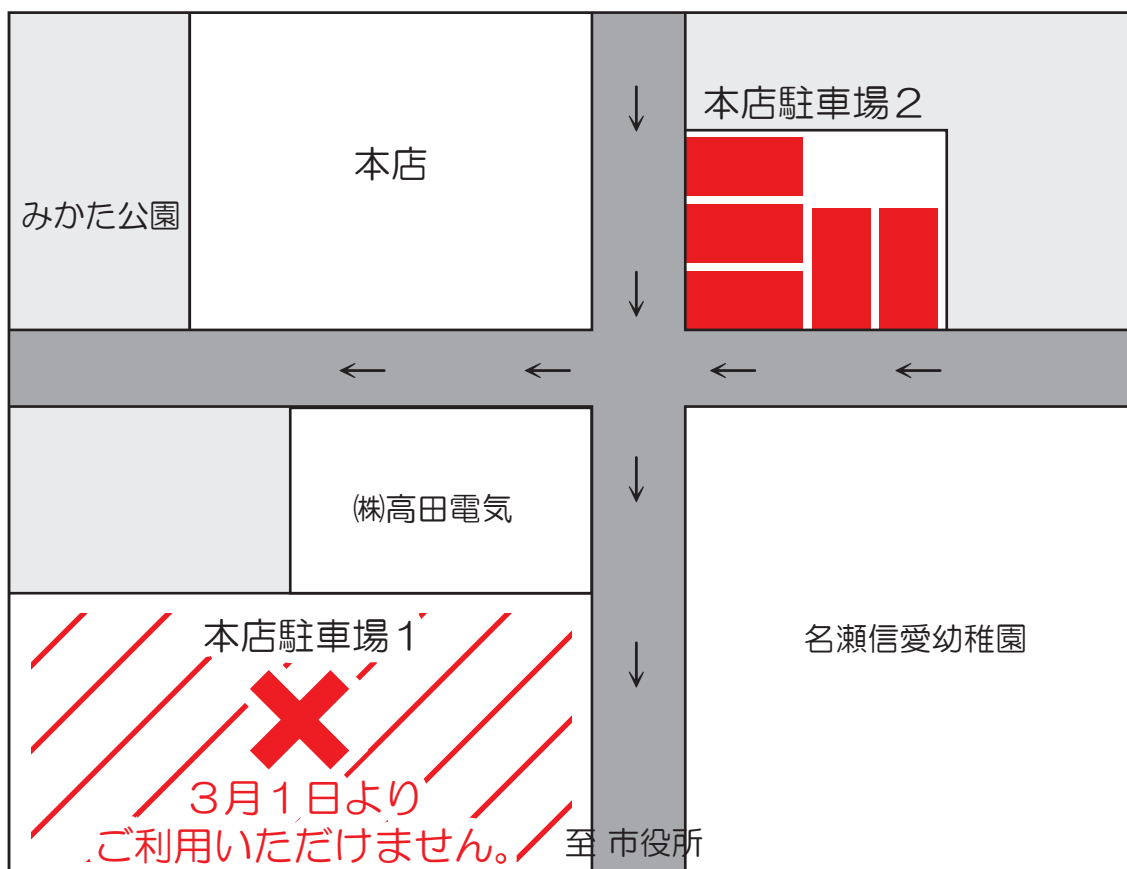

令和5年2月吉日

お客様各位

奄美信用組合

本店駐車場の一部利用中止について

日頃、当組合をご利用いただきありがとうございます。

さて、本店駐車場において令和5年3月より一部駐車場がご利用できなくなります。当組合本店をご利用時に自動車でお越しの際は、以下の駐車場をご利用いただきますようお願い申し上げます。お客様には大変ご不便をおかけいたしますが、何卒ご理解いただきますようお願い申し上げます。

記

利用中止日 令和5年3月1日（水）～

ご利用可能駐車場のご案内

以上